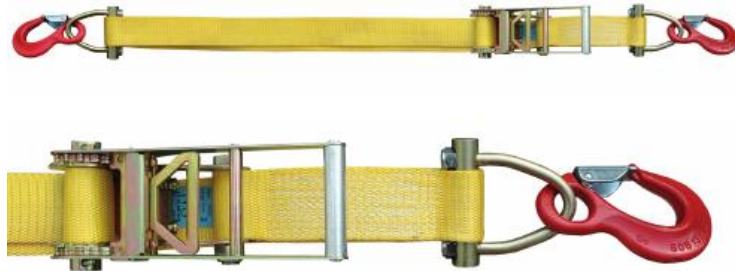

ZURRGURTE

Sonderzurrigurt mit Bandbügel + Ösenhaken

Artikel	Ratschen Art	Bandbreite	LC	LC	STF
		mm	daN	daN	daN
RL 5000ÖH	Druckratsche	75	5 000	10 000	500
RL 10000ÖH	Druckratsche	75	10 000	20 000	500